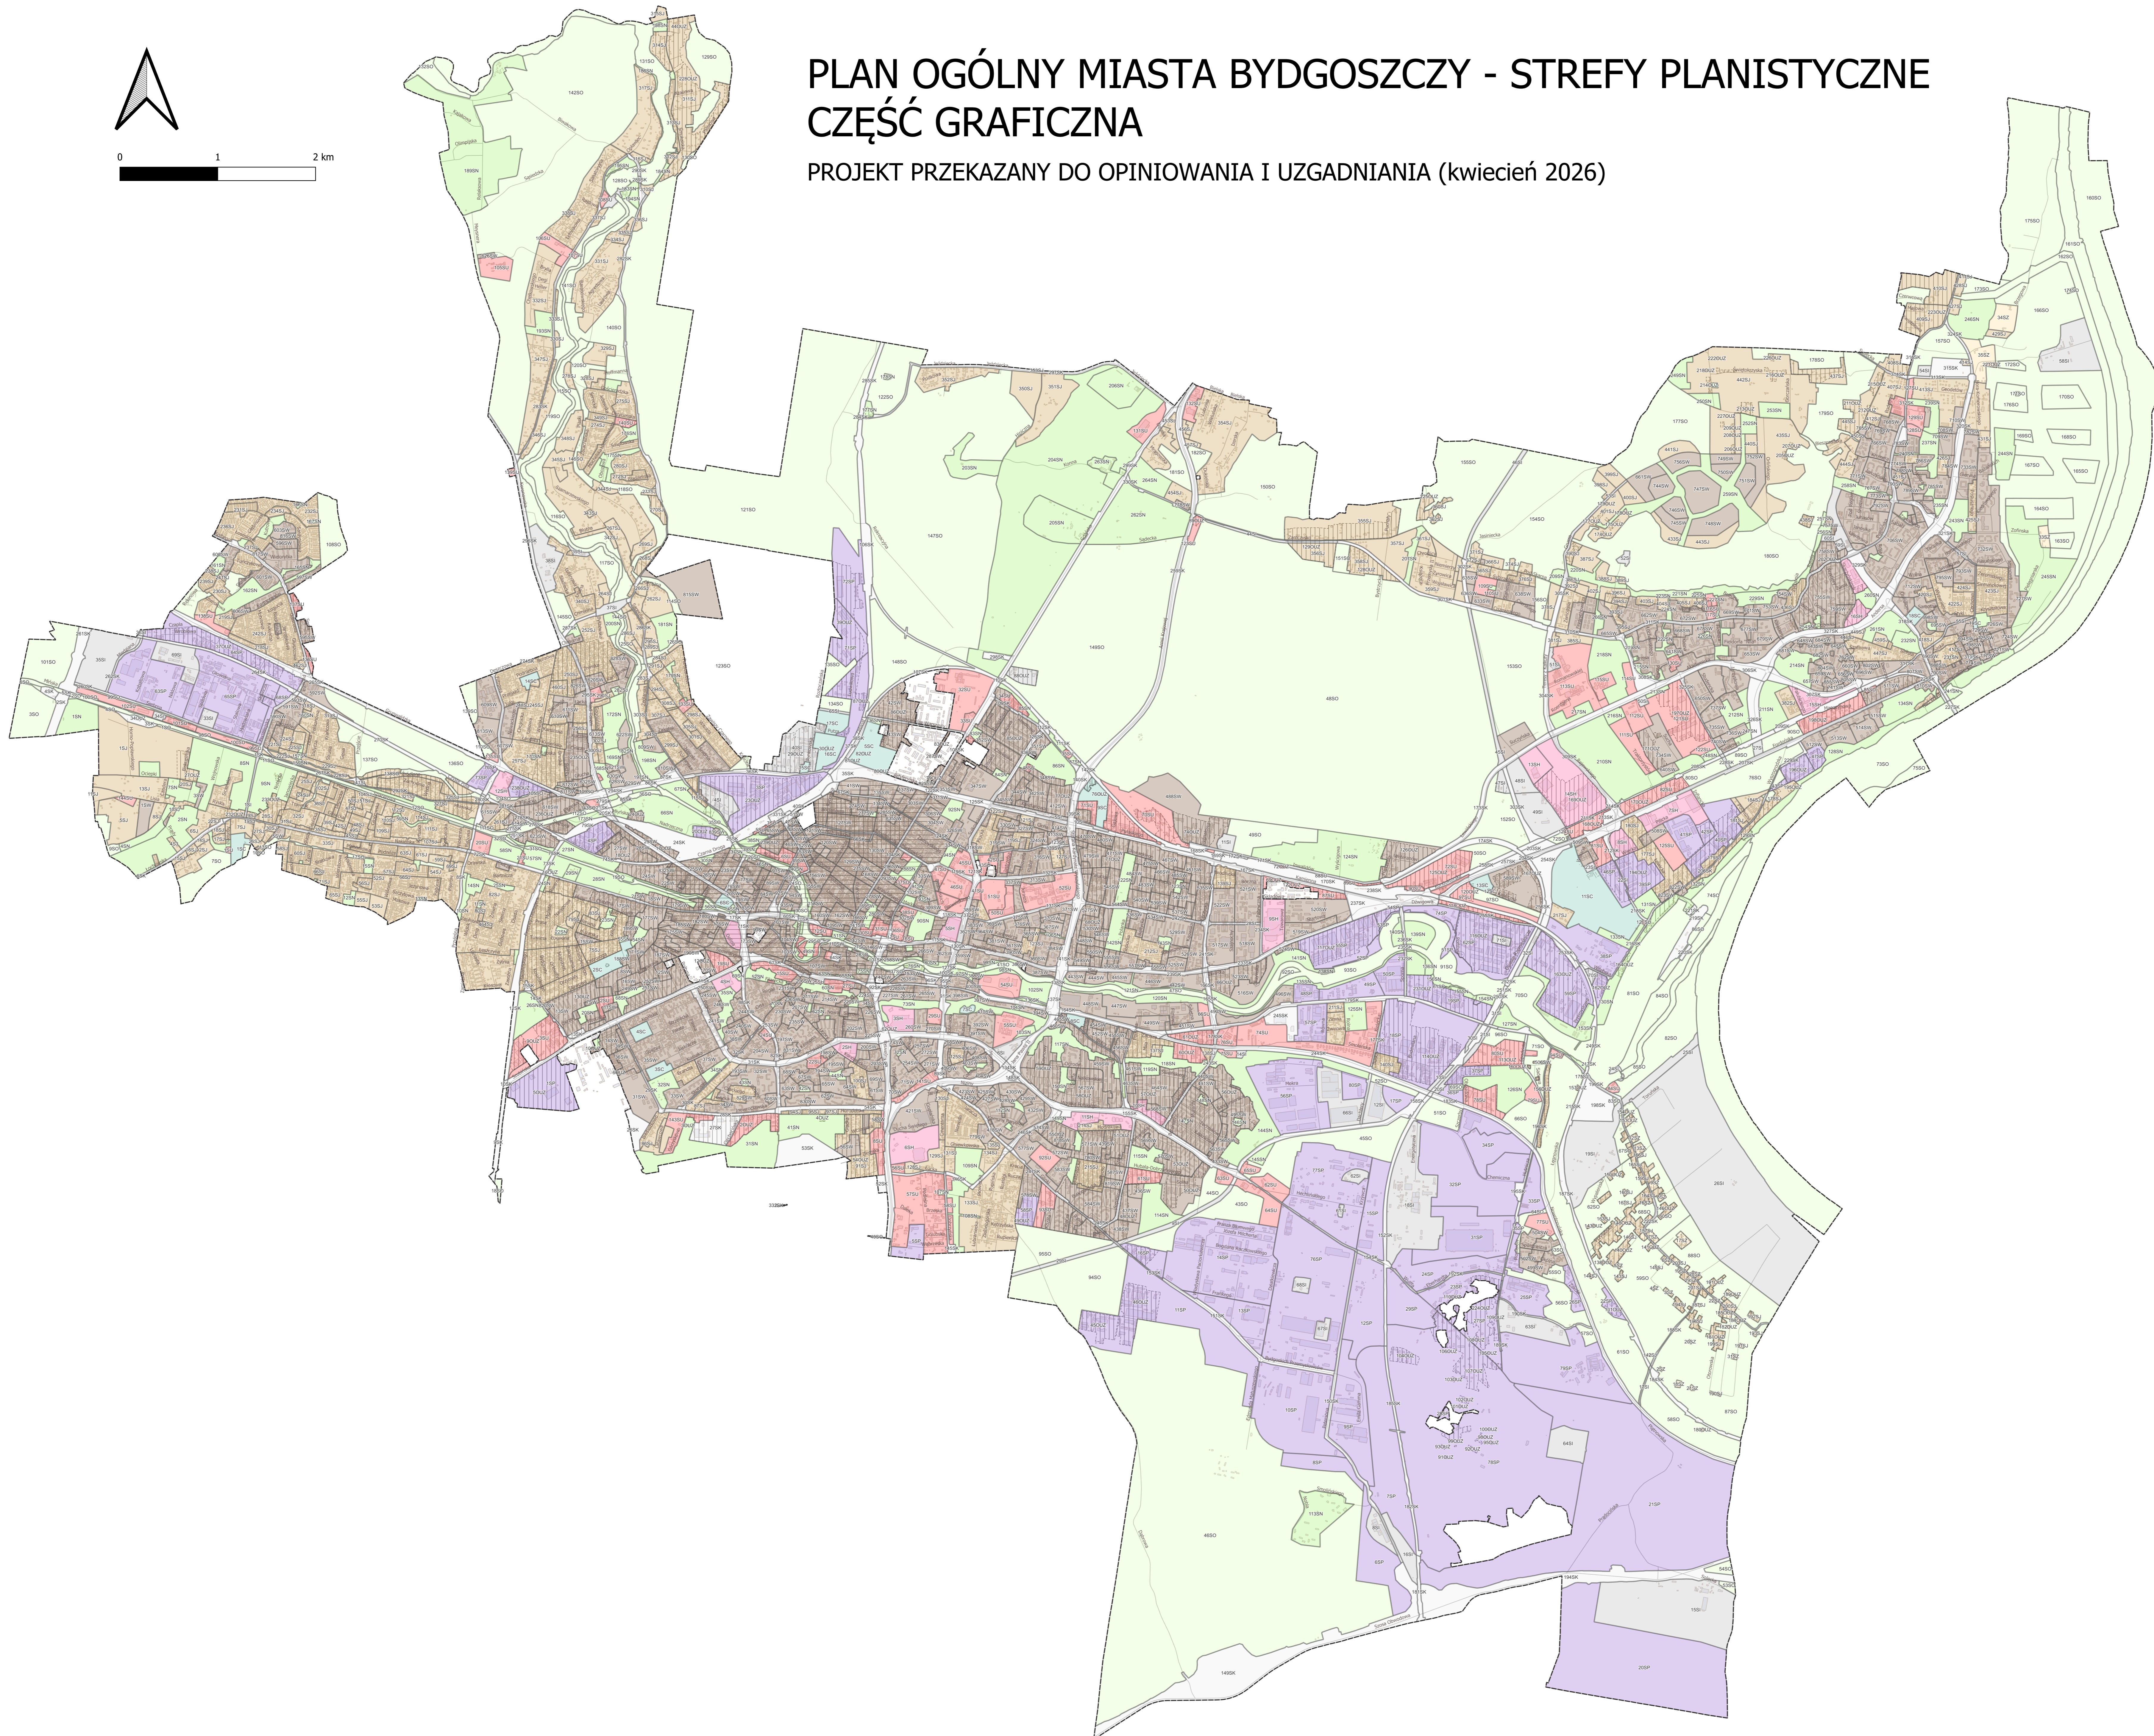

PLAN OGÓLNY MIASTA BYDGOSZCZY - STREFY PLANISTYCZNE CZĘŚĆ GRAFICZNA

PROJEKT PRZEKAZANY DO OPINIOWANIA I UZGADNIANIA (kwiecień 2026)

Legenda

Strefy planistyczne:

-  SW - strefa wielofunkcyjna z zabudową mieszkaniową wielorodzinną
-  SJ - strefa wielofunkcyjna z zabudową mieszkaniową jednorodzinną
-  SZ - strefa wielofunkcyjna z zabudową zagrodową
-  SU - strefa usługowa
-  SH - strefa handlu wielkopowierzchniowego
-  SP - strefa gospodarcza
-  SI - strefa infrastrukturalna
-  SC - strefa oświaty
-  SN - strefa zieleni i rekreacji
-  SO - strefa otwarta
-  SK - strefa komunikacyjna
-  Obszar Uzupełnienia Zabudowy
-  Obszar Zabudowy Śródmiejskiej
-  granice POG