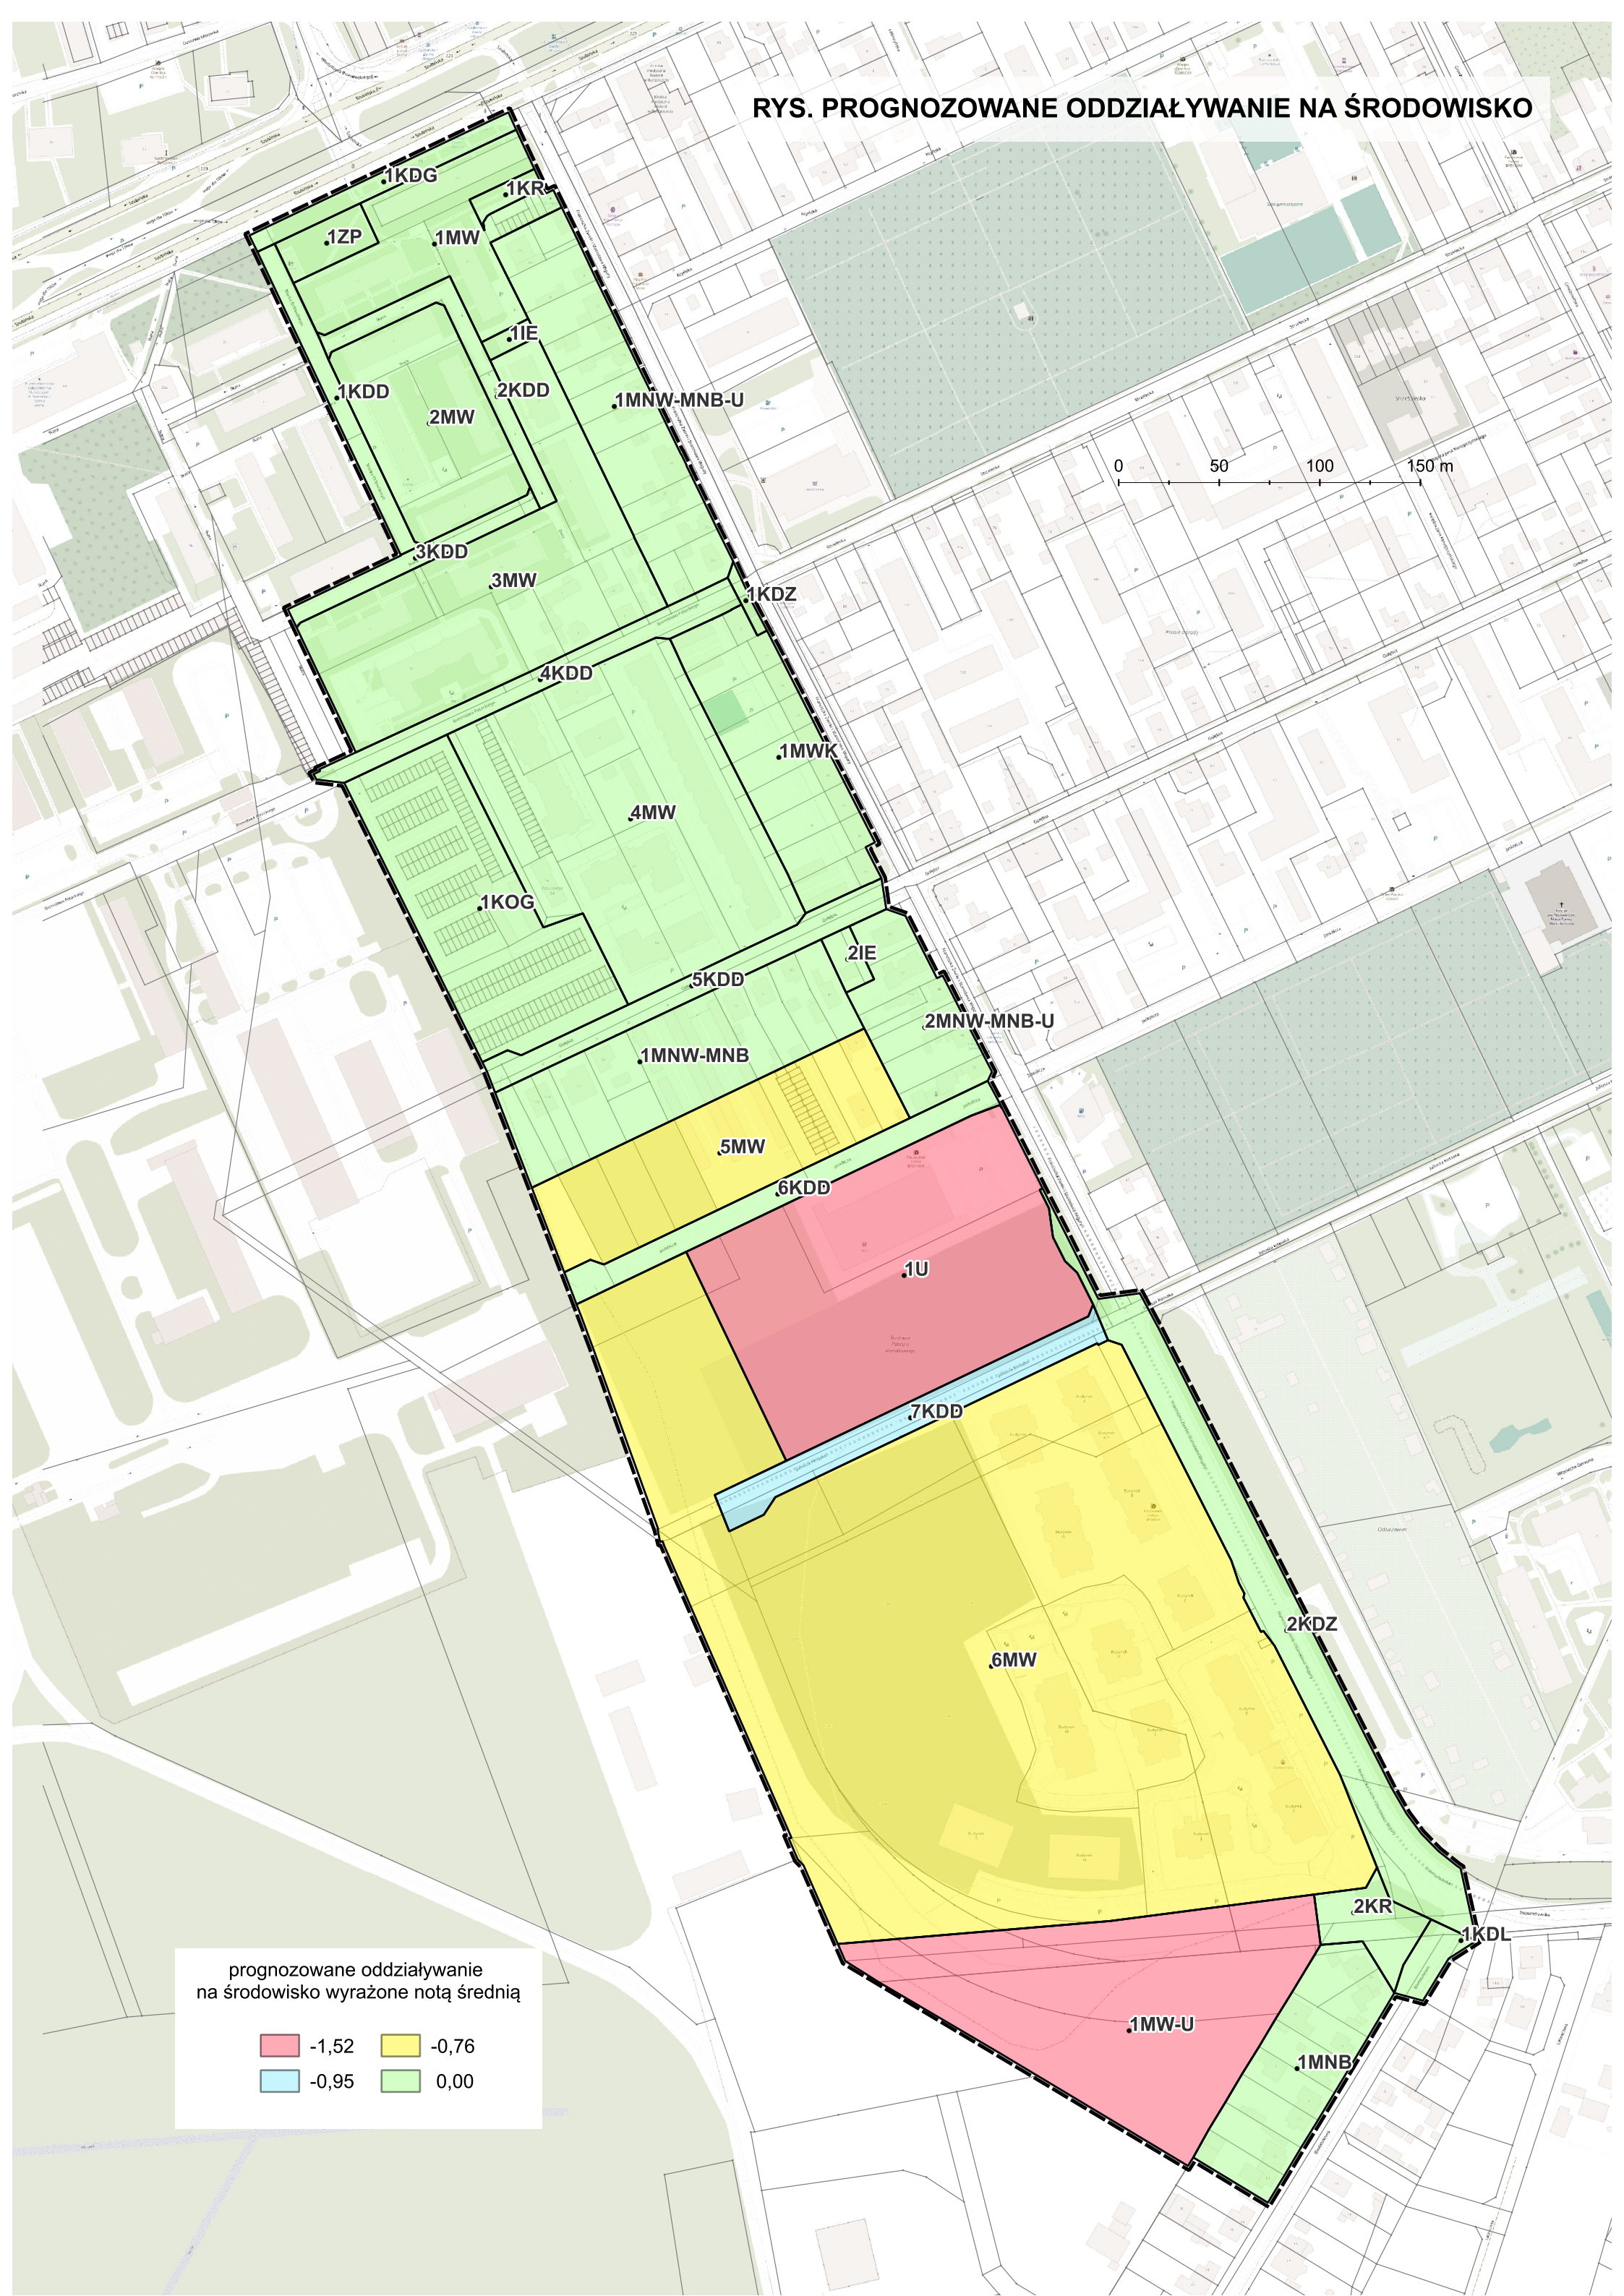

RYS. PROGNOZOWANE ODDZIAŁYWANIE NA ŚRODOWISKO

prognozowane oddziaływanie
na środowisko wyrażone notą średnią

Red	-1,52	Yellow	-0,76
Cyan	-0,95	Green	0,00